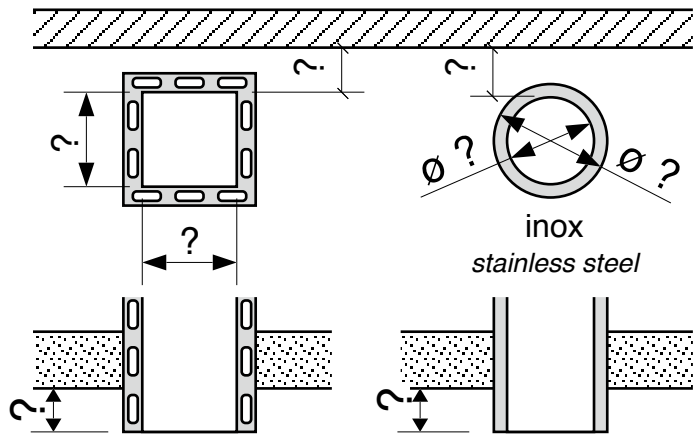

date de création : 31/03/00 modification: 03/01/2011

- noir
black
- gris souris (option)
light grey paint (option)

- conduit existant existing chimney
- conduit à créer chimney to build
- longueur de conduit length of chimney = ?